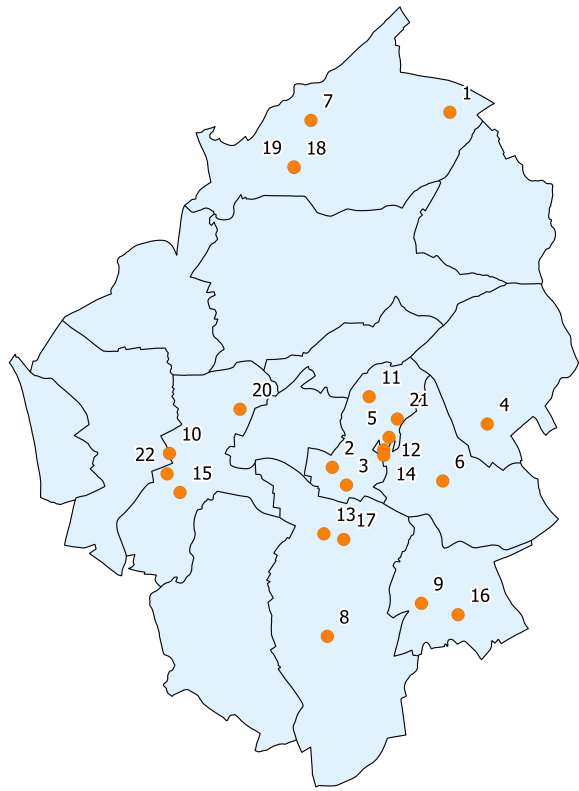

THUIN

Familial
Service communal de Thuin (071/55.94.79 ; chd00@thuin.be ou mn00@thuin.be)
Collectif
Les Mini-Doux (071/17.34.23)

VIROINVAL

Bébé bus
Bébé Bus Mazée (071/74.27.81 ou 0499/88.69.30 ; info@rebbus.be)
Bébé Bus Nismes (071/74.27.81 ou 0499/88.69.30 ; info@rebbus.be)
Familial
Ciney – Les Arsouilles (083/21.35.92 ou 083/21.48.90 ; service.social@arsouilles.be)
IMAJE (081/40.91.60 ; contact@imaje-interco.be)
Les Petits Gaulois (0479/63.87.25 ; commun.possible@gmail.com)
Collectif
Les petits Spiroux - IMAJE (081/40.91.60 ; contact@imaje-interco.be)

AISEAU-PRESLES
1 - Les Pitchounets

ANDERLUES
1 - Saperlipopette

BEAUMONT
1 - Les P'tits Tchots

CERFONTAINE
1 - Les P'tits Loustics – IMAJE

CHARLEROI
1 - Allo Candy
2 - Caravelle
3 - Châtelimômes
4 - Crac en Lune
5 - Dourlet
6 - Emile Idée
7 - L'Arbre à Cabanes
8 - L'Espoir
9 - Lambermont
10 - Le Pôle en Couleurs
11 - Le Roton
12 - Le Temps qui passe
13 - Les Bout'choux
14 - Les Câlinous
15 - Les Carabouyas
16 - Les Fiestaux
17 - Les P'tits Loups – ASBL Chantier
18 - Les Roitelets
19 - Les Tchots
20 - Maison Ouverte
21 - Pré-en-Bulle
22 - Yvonne Vieslet

CHÂTELET
1 - L'Îlot Câlin 2
2 - La Claire Fontaine
3 - Les Marmouzets
4 - Les P'tits Loups
5 - Les Petits Aventuriers
6 - Les Pitchoun's

CHIMAY
1 - La Maison de Casimir
2 - La Ribambelle

COURCELLES
1 - L'Îlot Câlin
2 - La Rêverie
3 - Les Arsouilles
4 - Service Communal de Courcelles – Halte Accueil

COUVIN
1 - Bébé Bus Couvin
2 - Bébé Bus Cul-des-Sarts
3 - Bébé Bus Mariembourg
4 - Bébé Bus Petigny
5 - L'Albatros des Enfants
6 - Les P'tits Bouchons – IMAJE

ERQUELINNES
1 - Planète Mômes

FLEURUS
1 - Les Frimousses
2 - Les Lutins
3 - Les Petits Bernardins